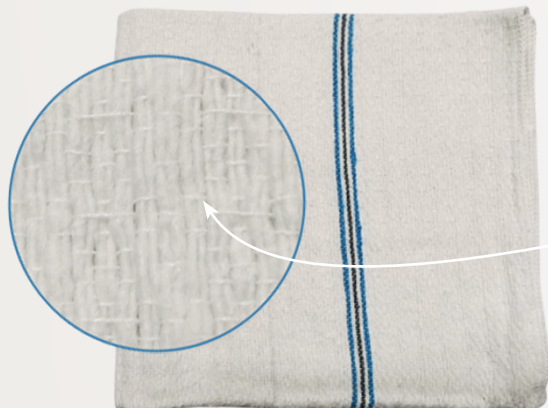

T12
12/24

SERPILLIÈRE GAUFFRÉE BLANCHE

■ *Couleur : Blanc*

CARACTÉRISTIQUES GÉNÉRALES

- Composition : 80% coton recyclé et 20% polyester
 - Dimensions : 102 x 52 x 1 cm
 - Poids : 195 g
 - Couleur : blanc avec liserés bleus et gris
- Lavable en machine : 40°C (pas de possibilité de sécher en machine)
 - S'utilise sur tous types de sols pour le lavage ou rinçage.