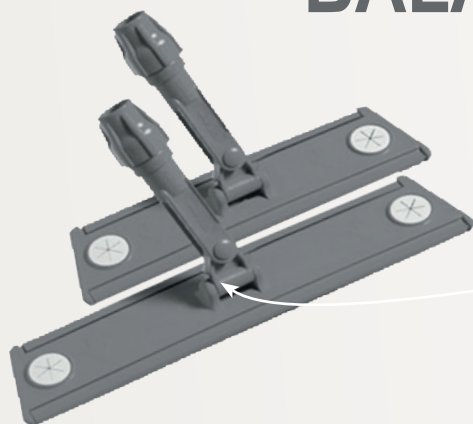

# BALAI TRAPEZE VELCRO 40CM

Colori : Gris

## CARACTÉRISTIQUES GÉNÉRALES

- Composition : polypropylène
- Réglettes velcro : 2.5cm interchangeable
- Pastilles rondes : pour le maintien des gazes
  - Dimensions : 10 x 40 cm.
- Les mops se posent directement sur le plateau.
- La semelle mousse est nécessaire en complément pour l'utilisation de gazes imprégnées.
  - La semelle double accroche est nécessaire pour l'utilisation des mops jetables.
- Grace à son articulation universelle, ce trapèze permet l'utilisation de n'importe quel manche de 20 à 24 mm.

## COMPATIBILITÉ

● ● ● ● ● ● ● ● MANCHE RESERVOIR DELUXE PRO (réf. N95S41)

● ● ● ● ● ● ● ● MANCHE TÉLESCOPIQUE FIXATION À TROUS (réf. V49)

● ● ● ● ● ● ● ● MANCHE ALU FIXATION À TROUS (réf. ZT213)

réf. V70M40