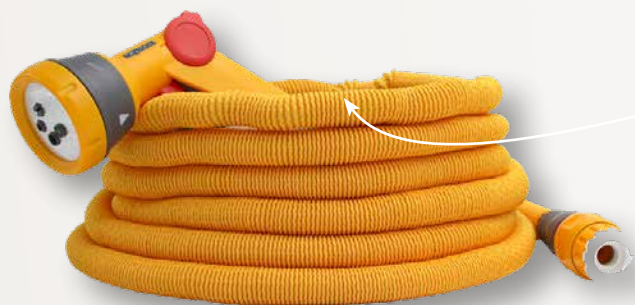

FLEXI PRO 15M

■ *Couleur : Jaune*

CARACTÉRISTIQUES GÉNÉRALES

- Pistolet 8 positions : jet plat, droit, brumisateur, mouillant, en angle étroit, douche, conique.
 - Applications : lavage des véhicules, poubelles, sanitaires remplissage des autolaveuses, arrosage des espaces verts.....
- Tuyau extensible très résistant (de 5 à 15 m) avec pistolet 8 jets.
 - Enveloppe extérieure en tissu polyester résistant renforcé.
 - Raccords sécurisés.
 - Âme en caoutchouc naturel.
- Livré avec lance et 2 raccords Aquastop pour robinet 21 mm G $\frac{1}{2}$ et 26 mm G $\frac{3}{4}$.